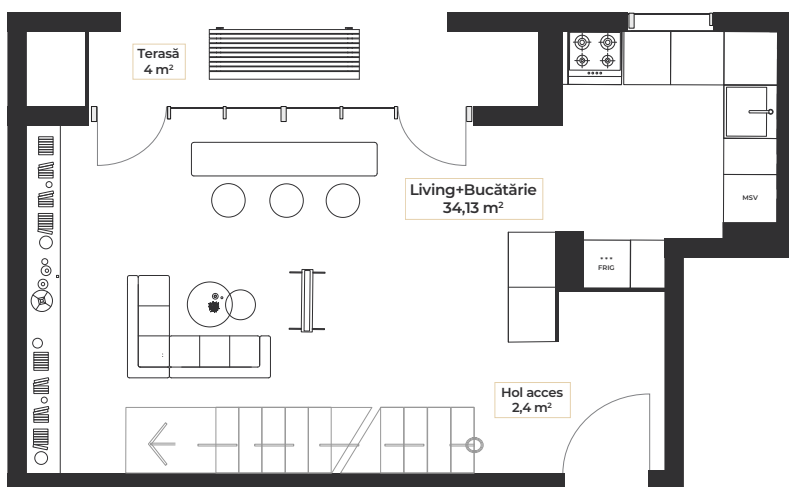

BOHEMIO MODERNO

ROMA

| 39 |

DUPLEX

PLAN NIVEL
INFERIORSuprafață utilă:
92,7 mpSuprafață construită:
122 mpSuprafață terasă:
4 mpPLAN NIVEL
SUPERIOR

*Suprafețele menționate și soluțiile de mobilare prezentate au caracter informativ.

POZIȚIONARE
Scara B | Etaj 5 + 6