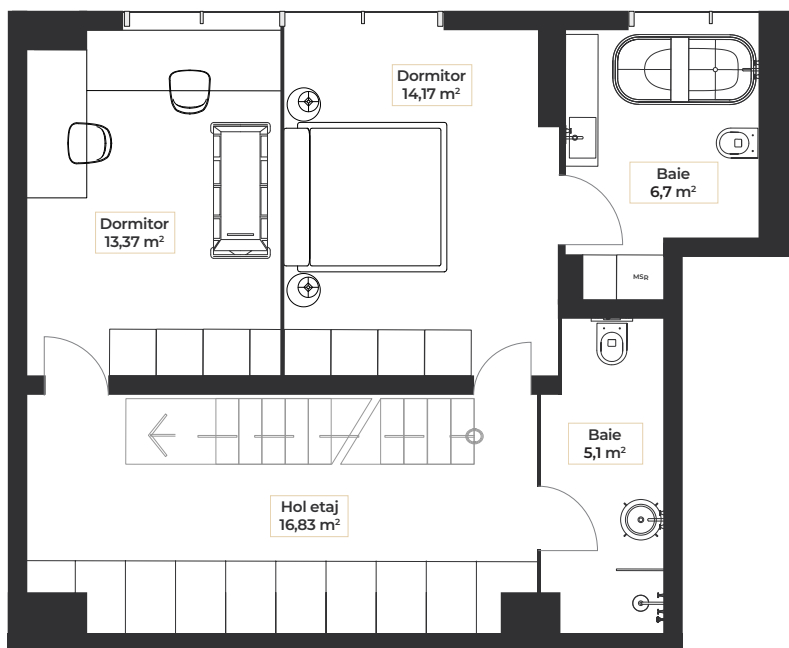

BOHEMIO MODERNO

ROMA

| 39 |

DUPLEX

PLAN NIVEL
INFERIORSuprafață utilă:
92,7 mpSuprafață construită:
122 mpSuprafață terasă:
4 mpPLAN NIVEL
SUPERIOR

*Suprafețele menționate și soluțiile de mobilare prezentate au caracter informativ.

POZIȚIONARE
Scara B | Etaj 5 + 6