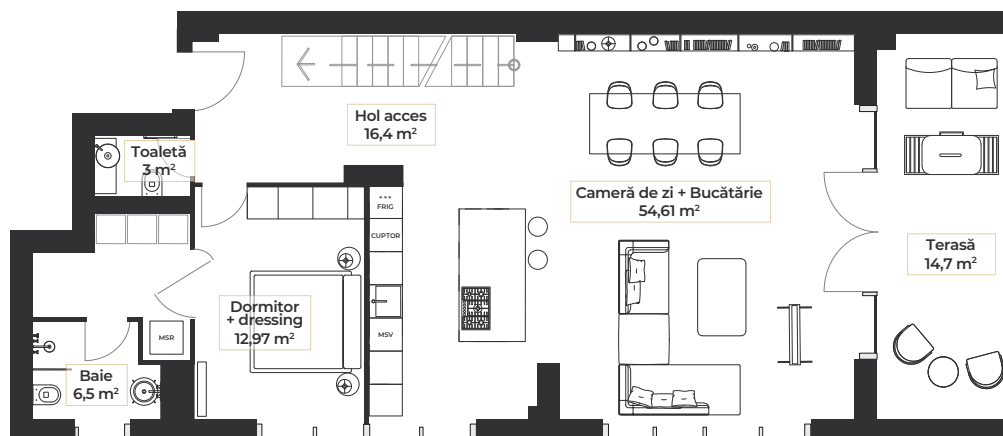

LONGISLAND

NEW YORK

| 35 |

LOFT

PLAN NIVEL
INFERIOR

Suprafață utilă:
146,79 mp

Suprafață construită:
192,25 mp

Suprafață logie:
14,7 mp

PLAN NIVEL
SUPERIOR

* Suprafețele menționate și soluțiile de mobilare prezentate au caracter informativ.

POZIȚIONARE
Scara B | Etaj 3 + 4