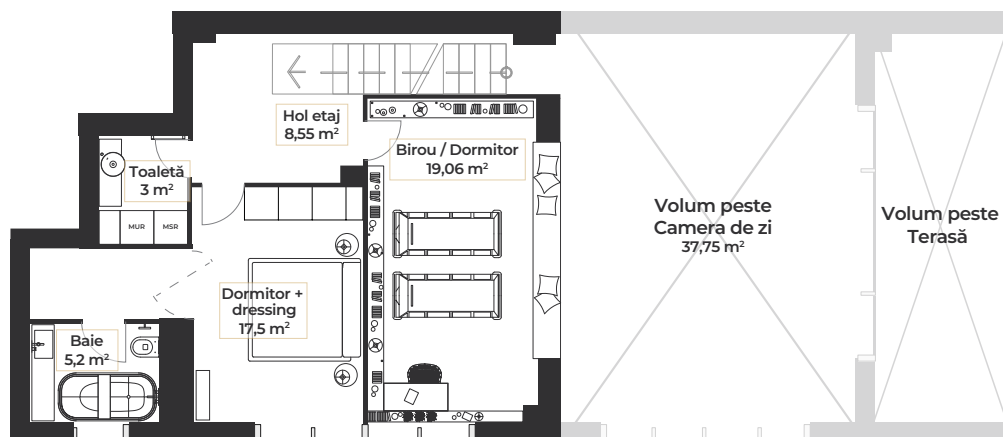

LONGISLAND

NEW YORK

| 35 |

LOFT

PLAN NIVEL
INFERIOR

Suprafață utilă:
146,79 mp

Suprafață construită:
192,25 mp

Suprafață logie:
14,7 mp

PLAN NIVEL
SUPERIOR

* Suprafețele menționate și soluțiile de mobilare prezentate au caracter informativ.

POZIȚIONARE
Scara B | Etaj 3 + 4