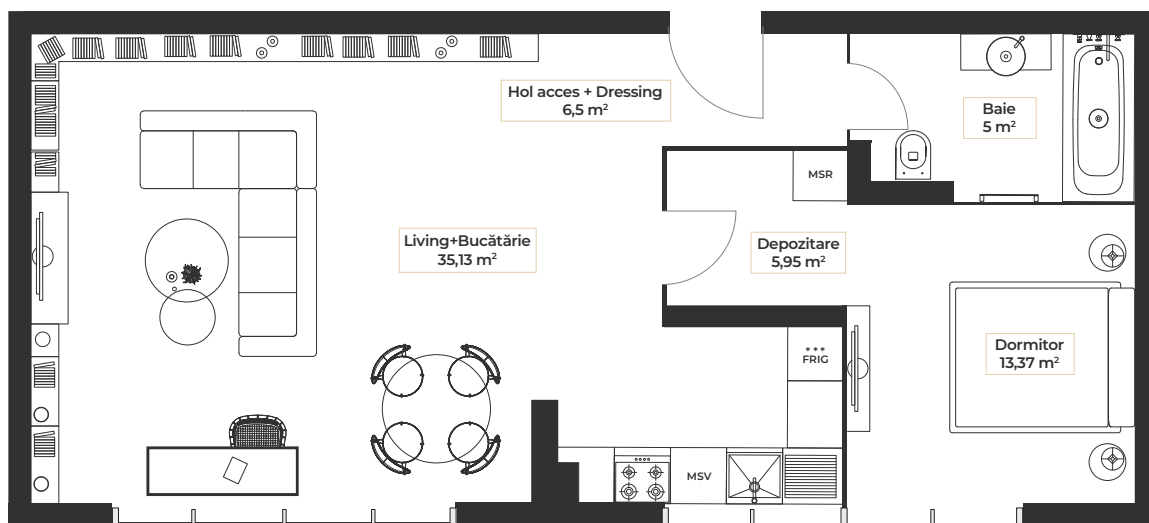

MONTEVERDE

ROMA

| 22 |

APARTAMENT 2 CAMERE

Suprafață utilă:
60 mp

Suprafață construită:
72 mp

Suprafață curte:
27 mp

*Suprafețele menționate și soluțiile de mobilare prezentate au caracter informativ.

POZIȚIONARE
Scara B | Parter