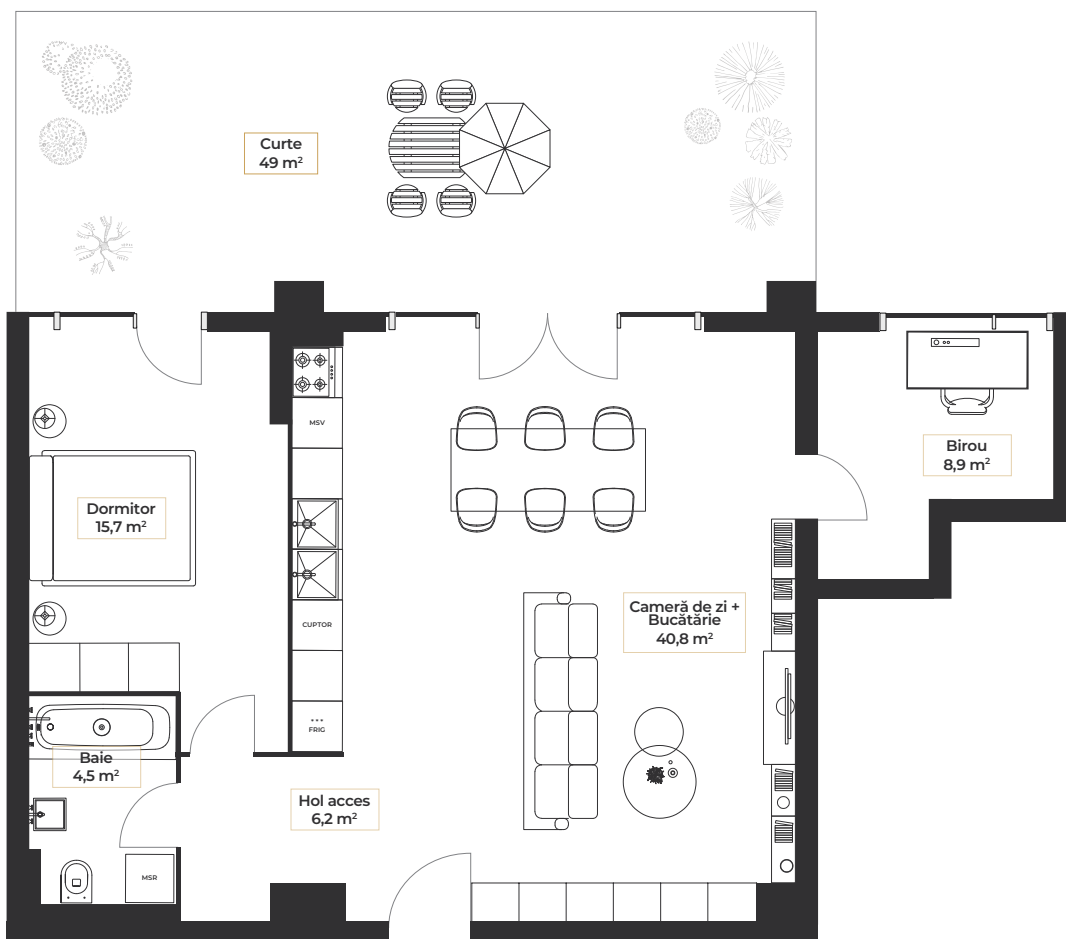

TIERGARDEN

BERLIN

| 24 |

APARTAMENT 2 CAMERE

Suprafață
utilă:
76,1 mp

Suprafață
construită:
132,34 mp

Suprafață
curte:
49 mp

* Suprafețele menționate și soluțiile de mobilare prezentate au caracter informativ.

POZIȚIONARE
Scara B | Parter