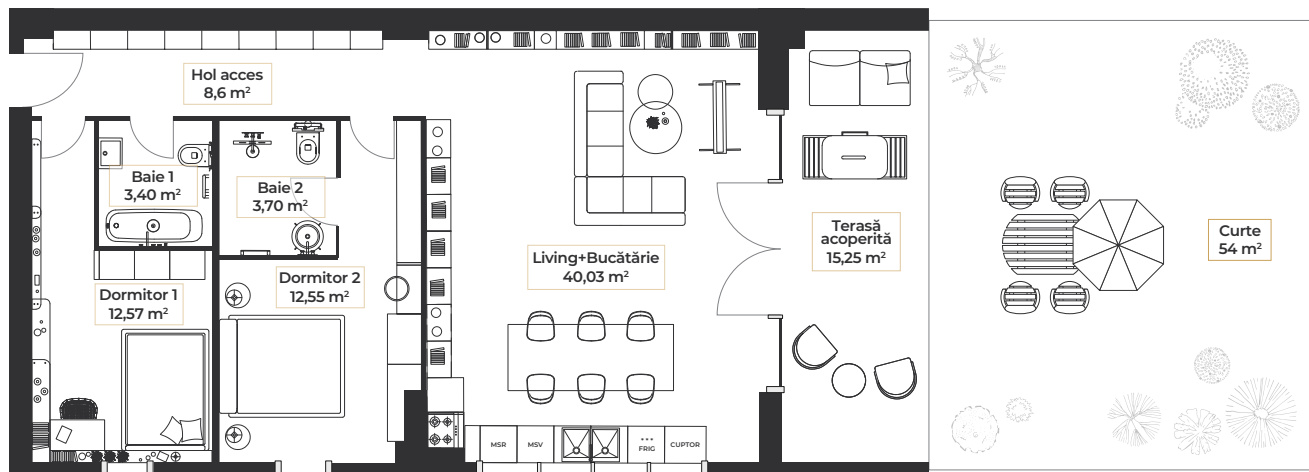

TRASTEVERE GARDEN

ROMA

| 21 |

APARTAMENT 3 CAMERE

Suprafață utilă:
81,33 mp

Suprafață construită:
138 mp

Suprafață curte:
54 mp

* Suprafețele menționate și soluțiile de mobilare prezentate au caracter informativ.

POZIȚIONARE
Scara B | Parter